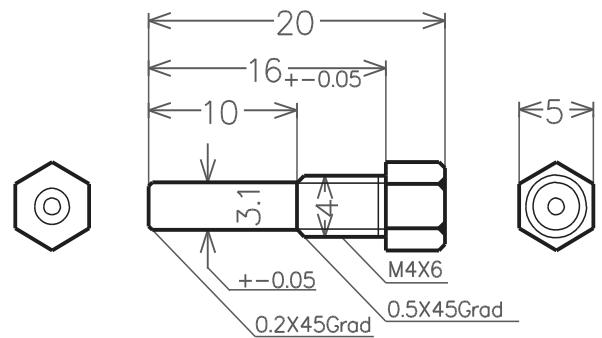

PR-LL-FG31-....

Bezeichnung	Lichtleiter Plastik
Typ	PR-LL-FG31-... (... = Länge)
Länge	500, 1000, 1500, 2000mm
Anschluss	Ferrule
Durchmesser Lichtleiter	1mm
Öffnungswinkel	60 Grad
Material Lichtleiter	Kunststoff POF
Material Ummantelung	Kunststoff
Biegeradius	Min. 50mm
Temperatur im Betrieb	-10 bis +60 Grad

Description	Light Guide Plastic
Type	PR-LL-FG31-... (... = Length)
Lenght	500, 1000, 1500, 000mm
Connector	Ferrule
Diameter Light guide	1mm
Aperature Angle	60 Degree
Material Light Guide	Plastic POF
Material Shielding	Plastic
Bending Radius	Min. 50mm
Operating Temperature	-10 to +60 Degree