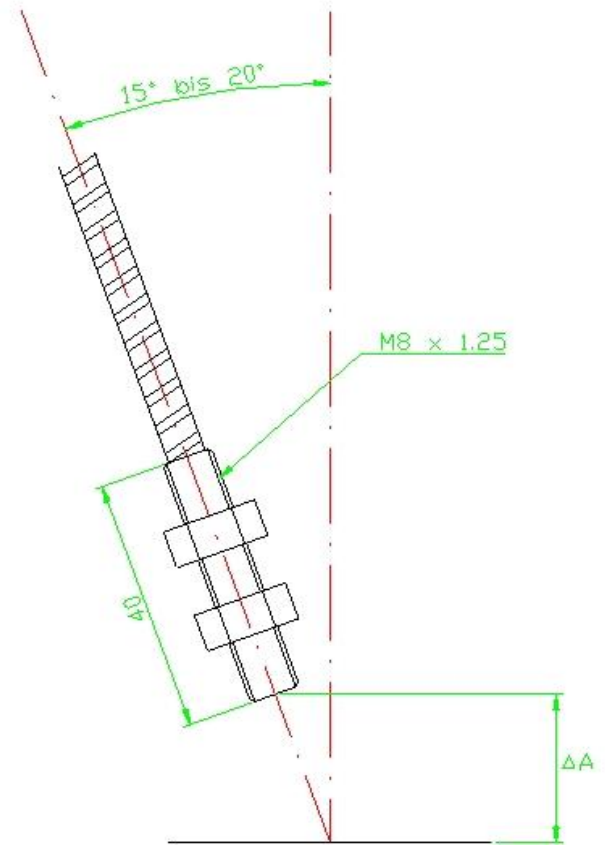

Datenblatt Lichtleiter BA-BT-23-SM8

Einsetzbar mit:

- Lichtschranke PR0041-...-4,7
- Farbsensor PR0047/0048/0079/0094-...-4,7

Montage
Lichtleiter

Bestellnummer	BA-BT-23-SM8
Öffnungswinkel	60 Grad
Material	Glasfaser
Länge	900 mm
Biegeradius	Mindestens 30 mm
Kerndurchmesser	3 mm
Temperatur im Betrieb	-30 bis +140 Grad Celsius