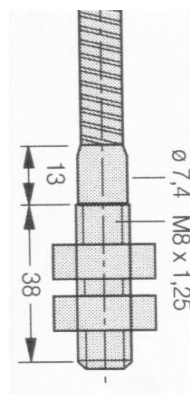

Datenblatt Lichtleiter BA-BT-23-SM8

Einsetzbar mit:

- Lichtschranke PR0041-...-4,7
- Farbsensor PR0047/0048/0079/0094-...-4,7

Montage
Lichtleiter

Bestellnummer	BA-BT-23-SM8
Öffnungswinkel	60 Grad
Material	Glasfaser
Länge	900 mm
Biegeradius	Mindestens 30 mm
Kerndurchmesser	3 mm
Temperatur im Betrieb	-30 bis +140 Grad Celsius