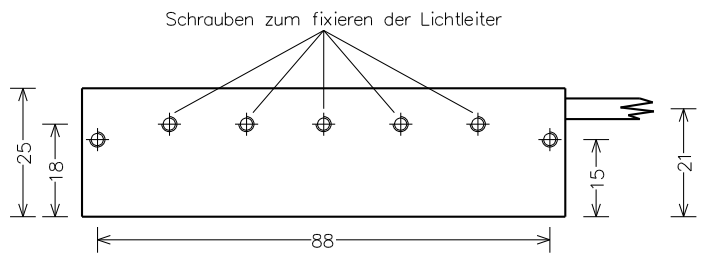

Datenblatt Beleuchtung PR-B-001

Adaptierbare Lichtleiter:

- VE-LL-001-5-500 (5 fach)
- VE-LL-001-4-500 (4 fach)
- VE-LL-001-3-500 (3 fach)

Alle Gewinde M3
Alle Masse in mm
Toleranz +/- 1

Bestellnummer	PR-B-001
Spannung	24V DC +/- 10% , aus VE0011
Anschluss	Kabel, 2 Adern, 2m lang,