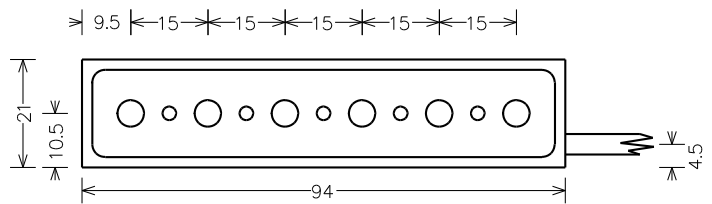

Datenblatt Beleuchtung PR-B-001

Adaptierbare Lichtleiter:

- VE-LL-001-5-500 (5 fach)
- VE-LL-001-4-500 (4 fach)
- VE-LL-001-3-500 (3 fach)

Alle Gewinde M3
Alle Masse in mm
Toleranz +/- 1

Bestellnummer	PR-B-001
Spannung	24V DC +/- 10% , aus VE0011
Anschluss	Kabel, 2 Adern, 2m lang,