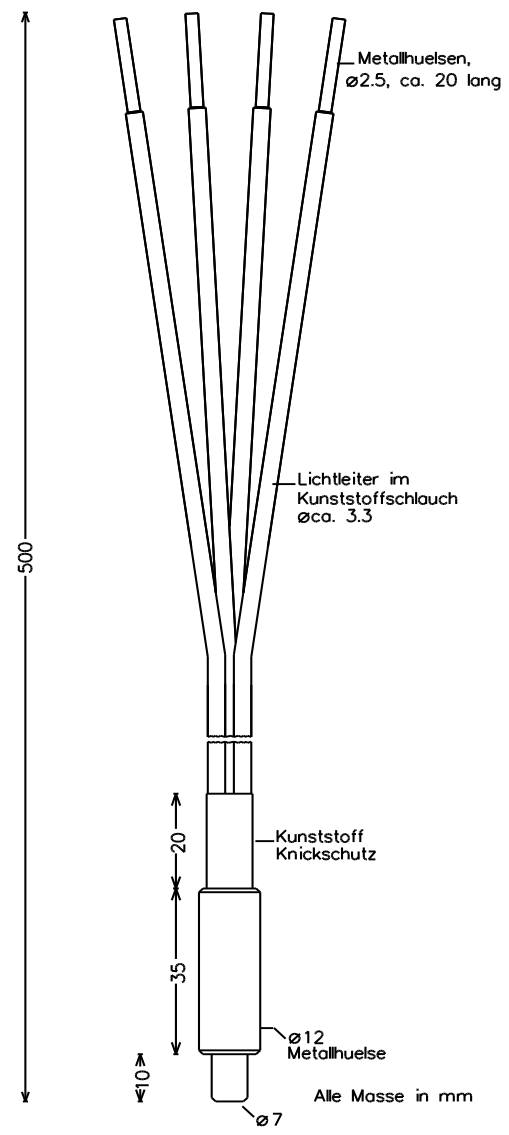

## Datenblatt 4-fach Lichtleiter VE-LL-001-4-500

**Einsetzbar mit:**

- LED Funktionstester VE0006 / PR0062
- LED Funktionstester MELOT-CI-G

Bestellnummer	VE-LL-001-4-500
Austrittsöffnung	2,2 mm
Öffnungswinkel	60 Grad
Material	Glasfaser
Länge	500 mm
Biegeradius	min. 35 mm
Temperatur im Betrieb	-20 bis +90 Grad Celsius