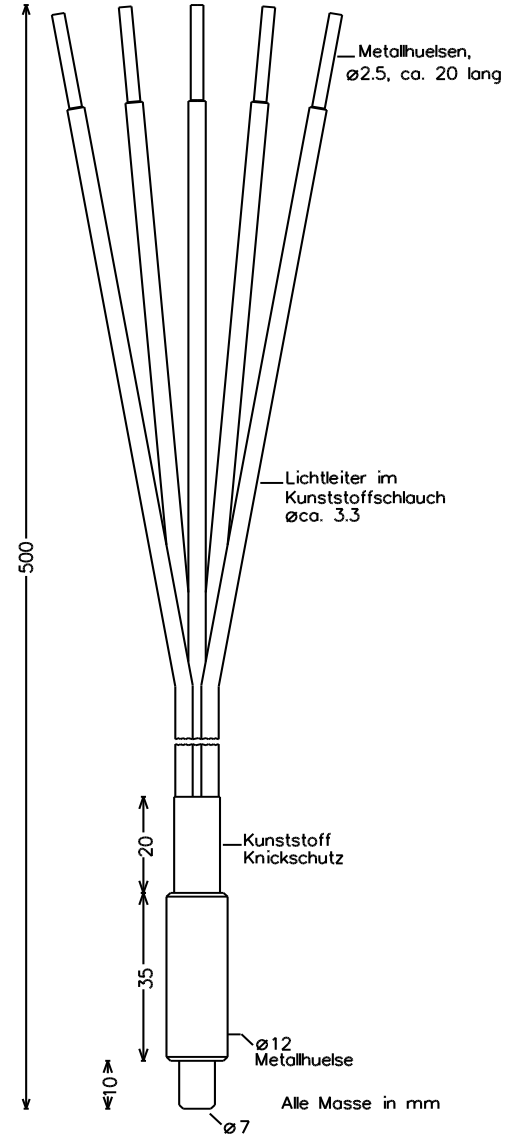

Datenblatt 5-fach Lichtleiter VE-LL-001-5-500

Einsetzbar mit:

- LED Funktionstester VE0006
- LED Funktionstester MELOT-CI-

G

Bestellnummer	VE-LL-001-5-500
Austrittsöffnung	2,2 mm
Öffnungswinkel	60 Grad
Material	Glasfaser
Länge	500 mm
Biegeradius	min. 35 mm
Temperatur im Betrieb	-20 bis +90 Grad Celsius