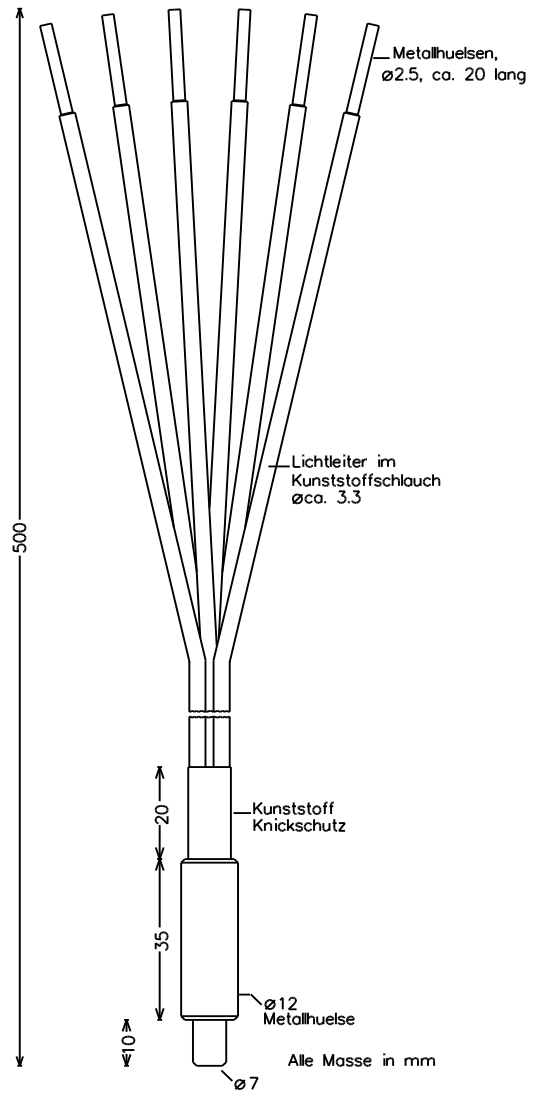

Datenblatt 6-fach Lichtleiter VE-LL-001-6-500

Bestellnummer	VE-LL-001-6-500
Austrittsöffnung	2,2 mm
Öffnungswinkel	60 Grad
Material	Glasfaser
Länge	500 mm
Biegeradius	min. 35 mm
Temperatur im Betrieb	-20 bis +90 Grad Celsius