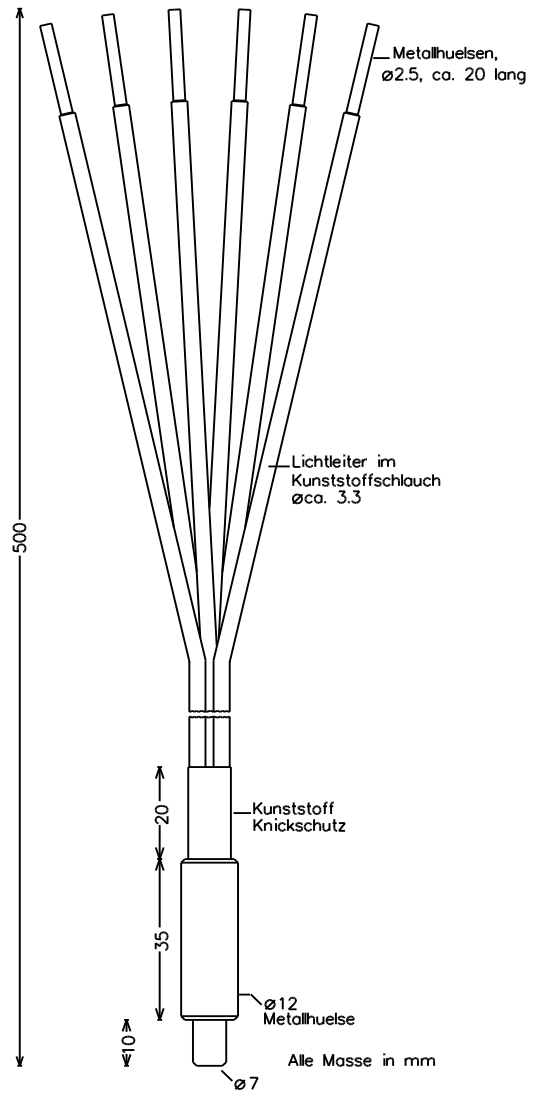

## Datenblatt 6-fach Lichtleiter VE-LL-001-6-500

Bestellnummer	VE-LL-001-6-500
Austrittsöffnung	2,2 mm
Öffnungswinkel	60 Grad
Material	Glasfaser
Länge	500 mm
Biegeradius	min. 35 mm
Temperatur im Betrieb	-20 bis +90 Grad Celsius