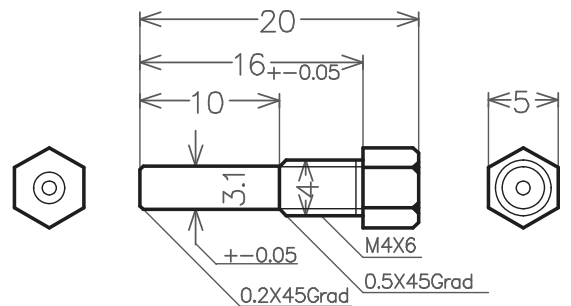

Datenblatt Kunststofflichtleiter PR-LL-FG31-28,5-...

| | |
|--------------------------------|--------------------------------|
| Bestellnummer | PR-LL-FG31-28,5-... |
| Öffnungswinkel | 60 Grad |
| Material | Kunststoff Lichtleiter 1mm POF |
| Länge | 500, 600, 1000, 1500, 2000 mm |
| Biegeradius | mindestens 35 mm |
| Kerndurchmesser | 980 ym |
| Außendurchmesser | 2,2 +/-0,07mm |
| Zugfestigkeit dauernd | max. 10 N |
| Zugfestigkeit bei Installation | max. 60 N |
| Temperatur im Betrieb | -30 bis +70 Grad Celsius |
| Montage offenes Ende | Ingun Hülse UNKS 181-00 |